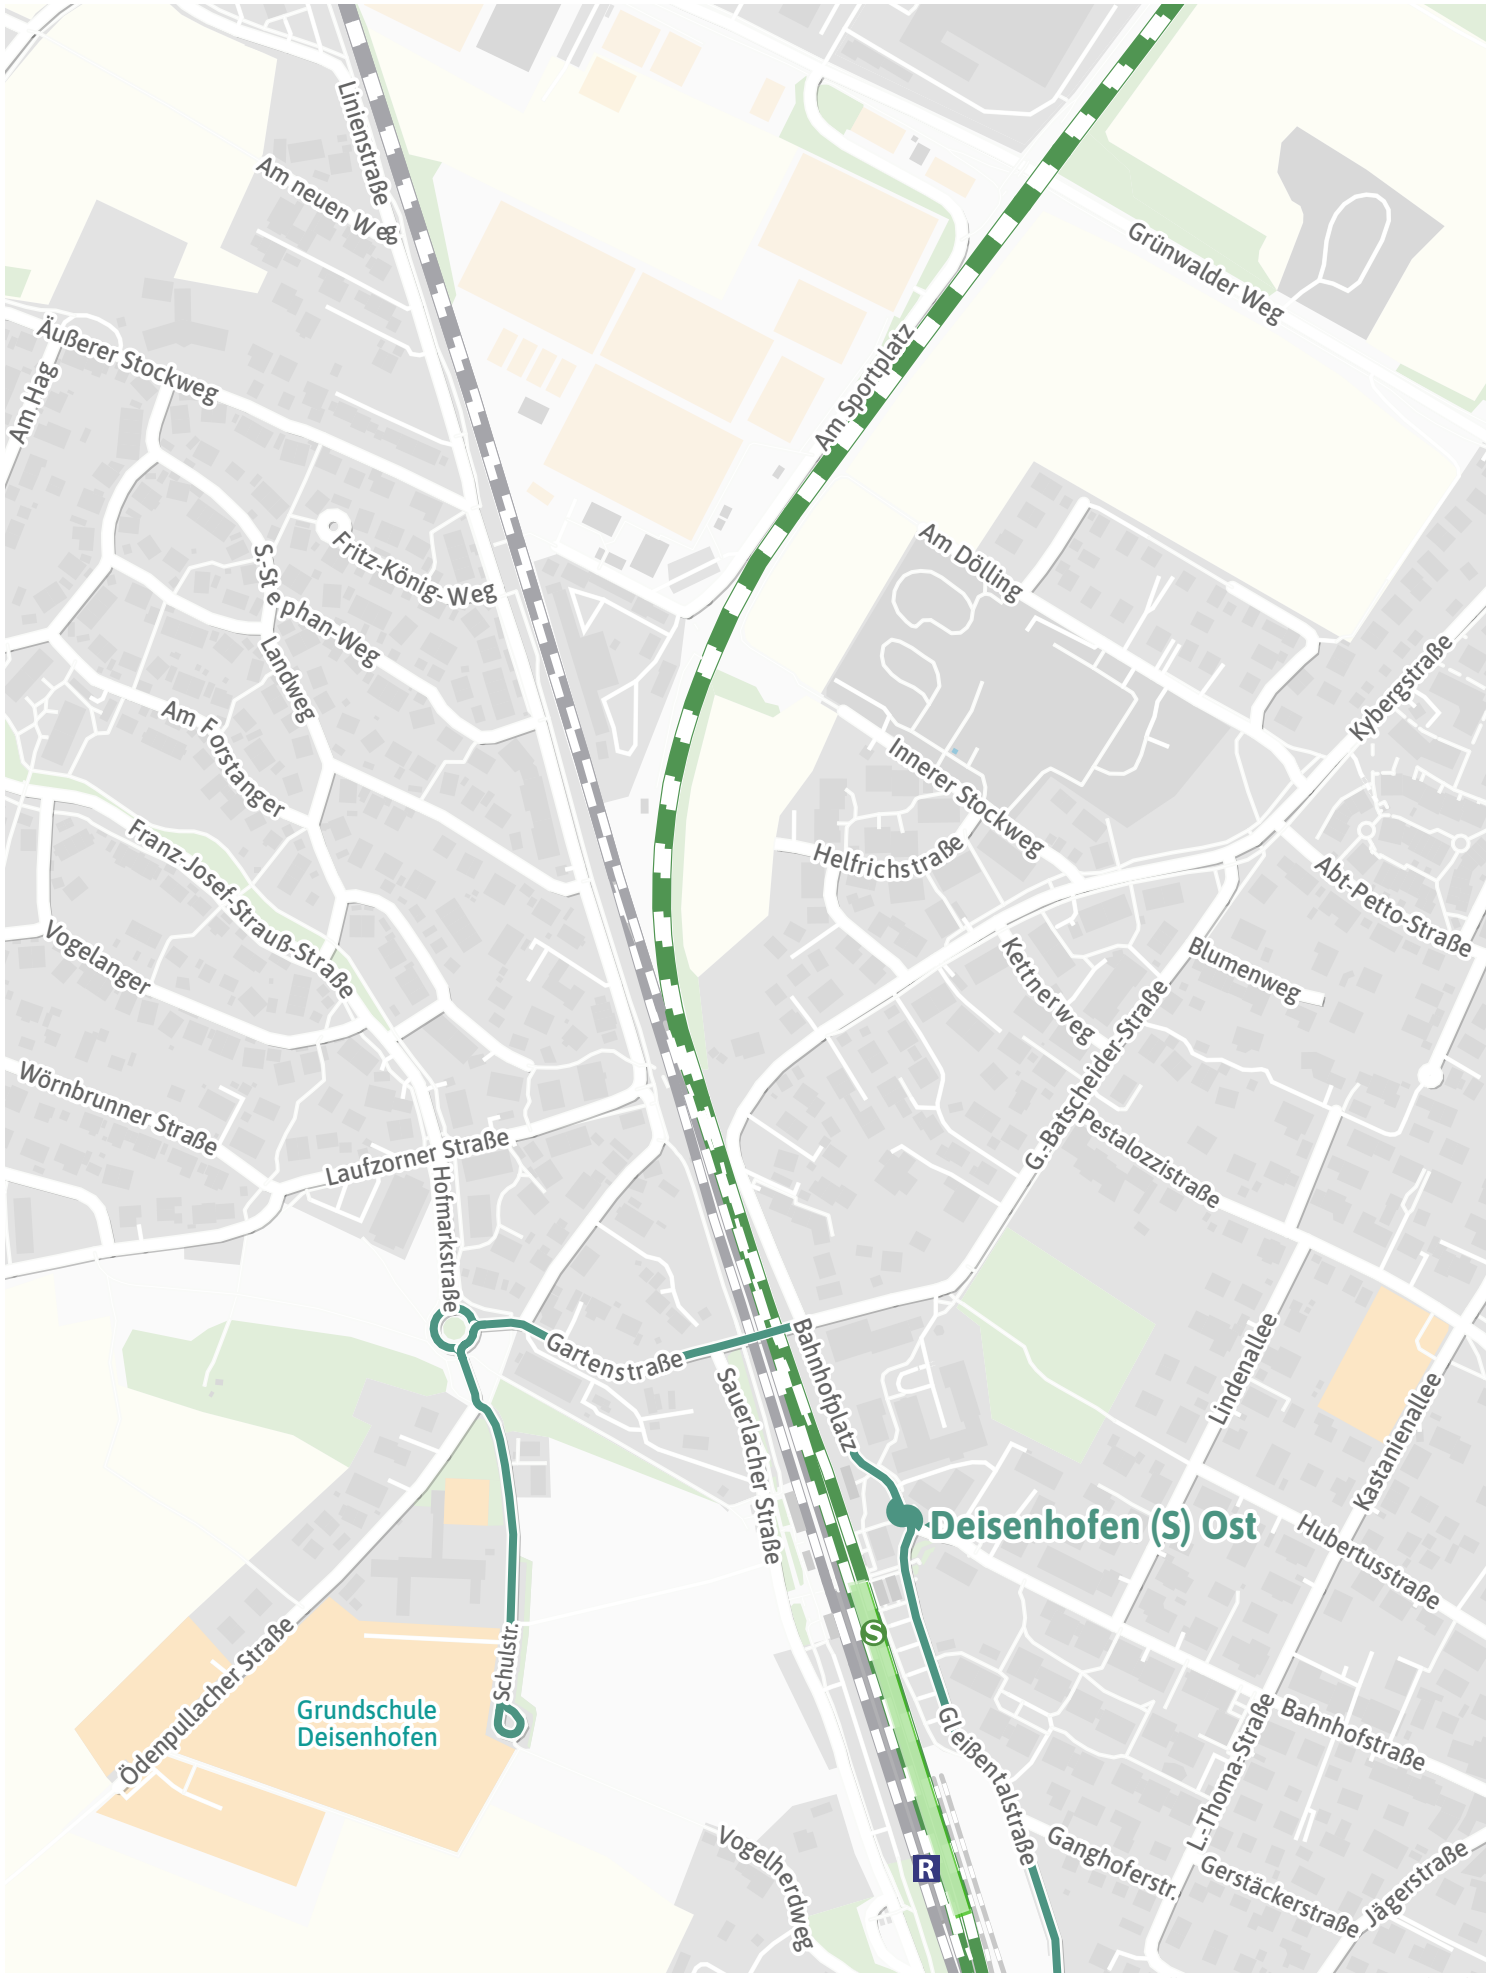

Bitte Kurzstreckenregelung beachten: Gültig für maximal 2 Haltestellen auf dieser Linie.

X320

Wolfratshausen S - Egling - Endlhausen - Deisenhofen S R West

Umleitungsfahrplan (gültig vom 09.03.2026 bis Ende November 2026)

# Verlauf der Linie X320

1.5 km      3 km      4.5 km      6 km

# Verlauf der Linie X320