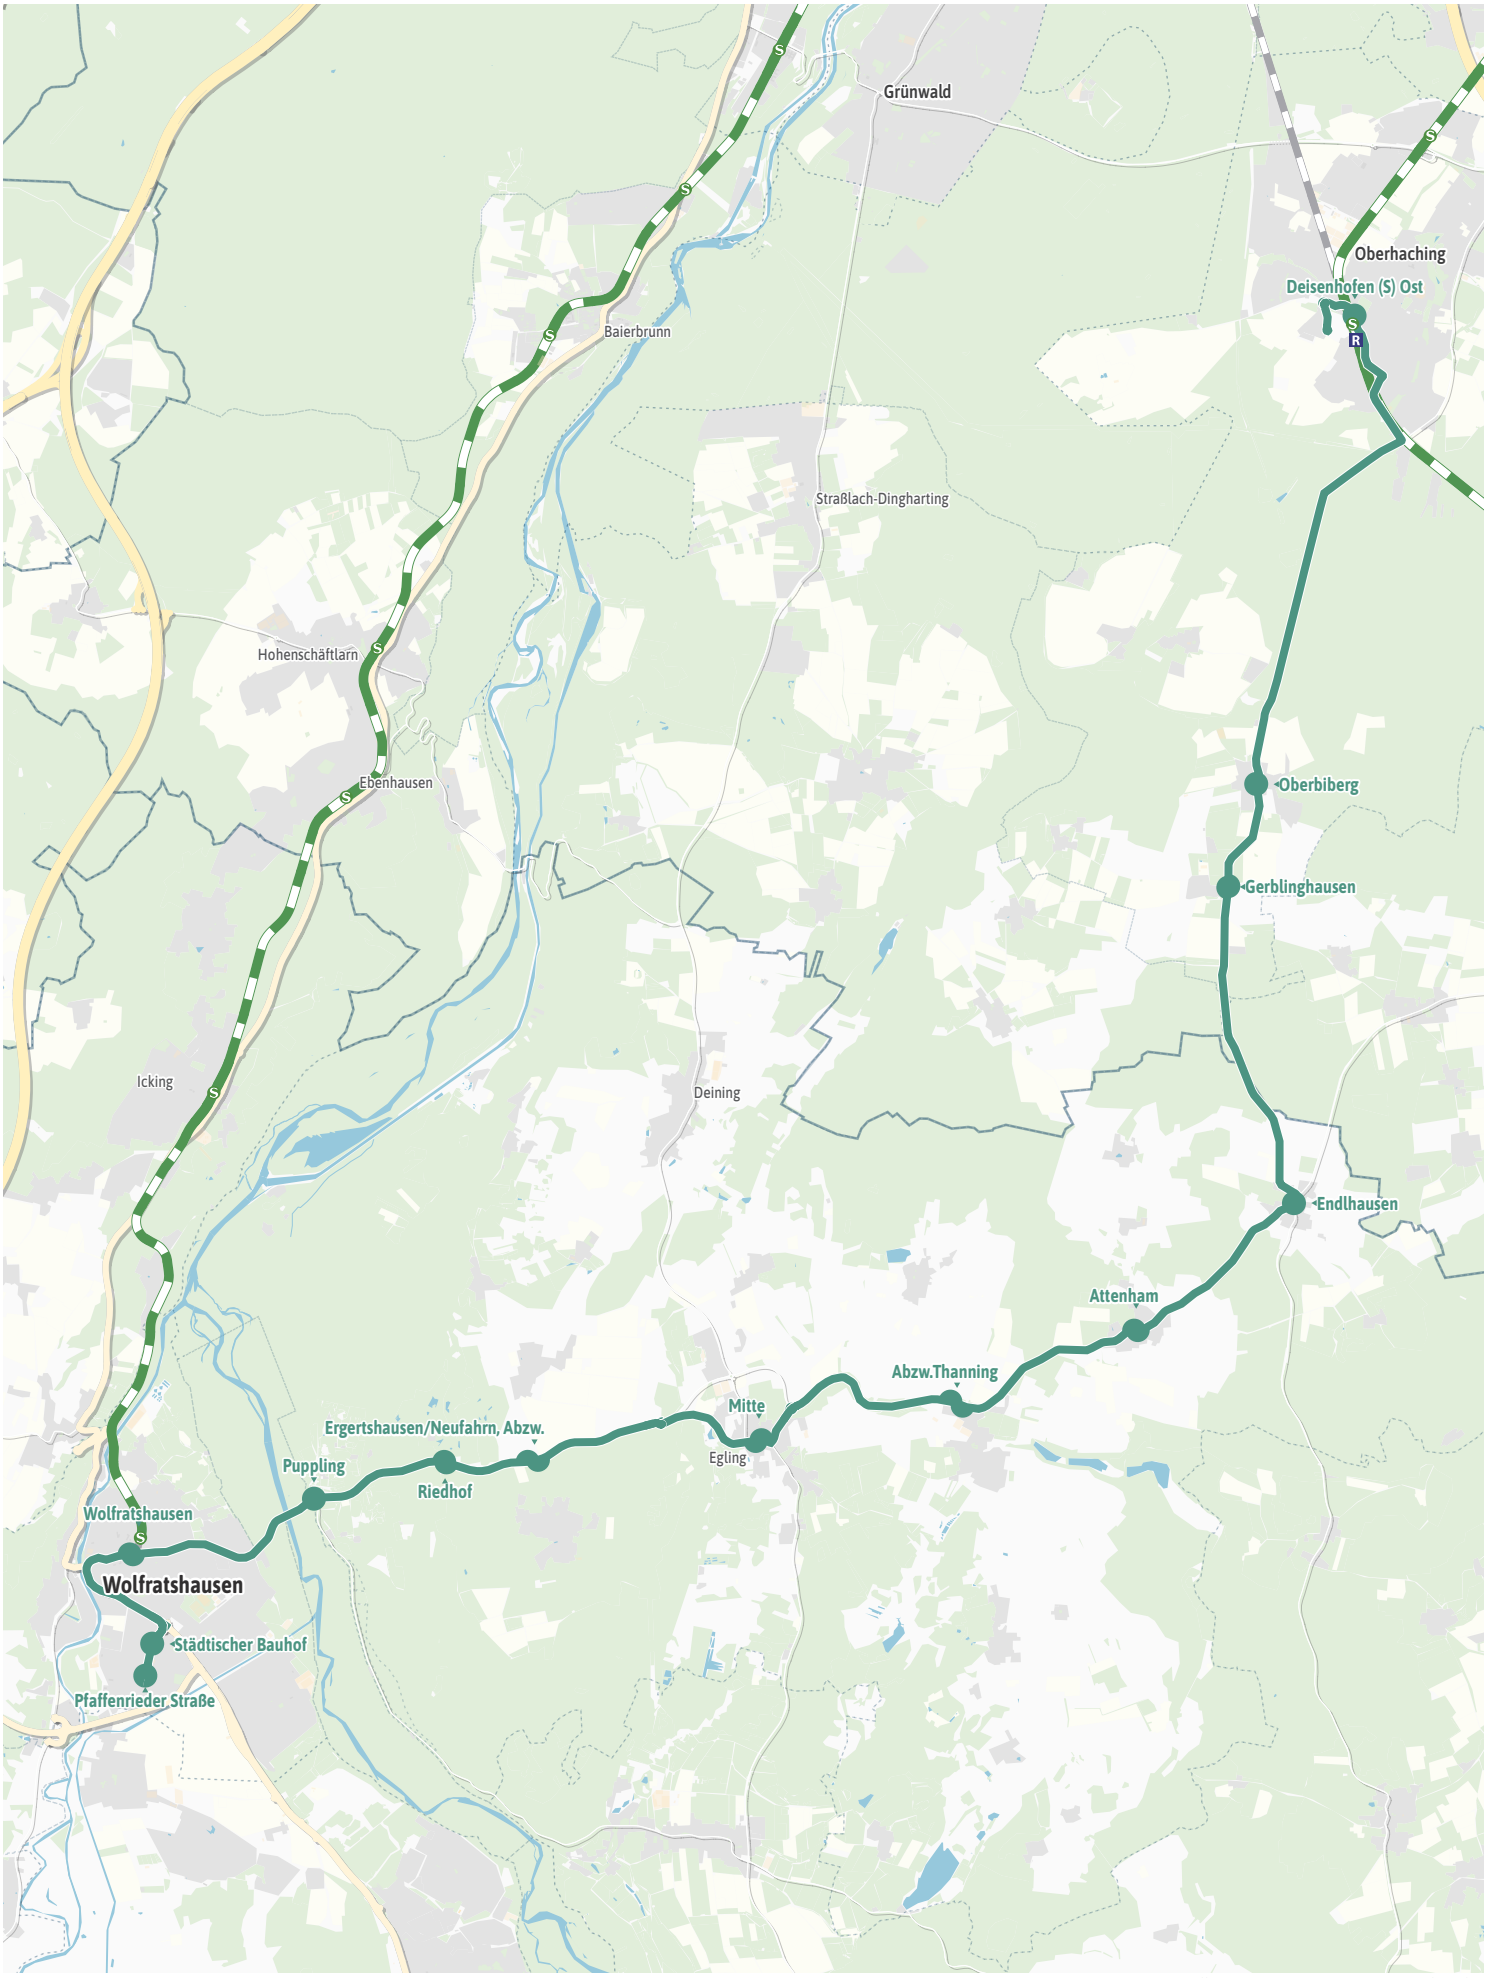

X320

Deisenhofen S R West - Endlhausen - Egling - Wolfratshausen S

Umleitungsfahrplan (gültig vom 09.03.2026 bis Ende November 2026)

Table with columns: Zone, Montag - Freitag, Samstag, Sonn- und Feiertag. Rows include stations like Marienplatz, Deisenhofen, M/1 Deisenhofen (S) Ost, etc.

Bitte Kurzstreckenregelung beachten: Gültig für maximal 2 Haltestellen auf dieser Linie.

X320

Wolfratshausen S - Egling - Endlhausen - Deisenhofen S R West

Umleitungsfahrplan (gültig vom 09.03.2026 bis Ende November 2026)

# Verlauf der Linie X320

1.5 km      3 km      4.5 km      6 km

# Verlauf der Linie X320