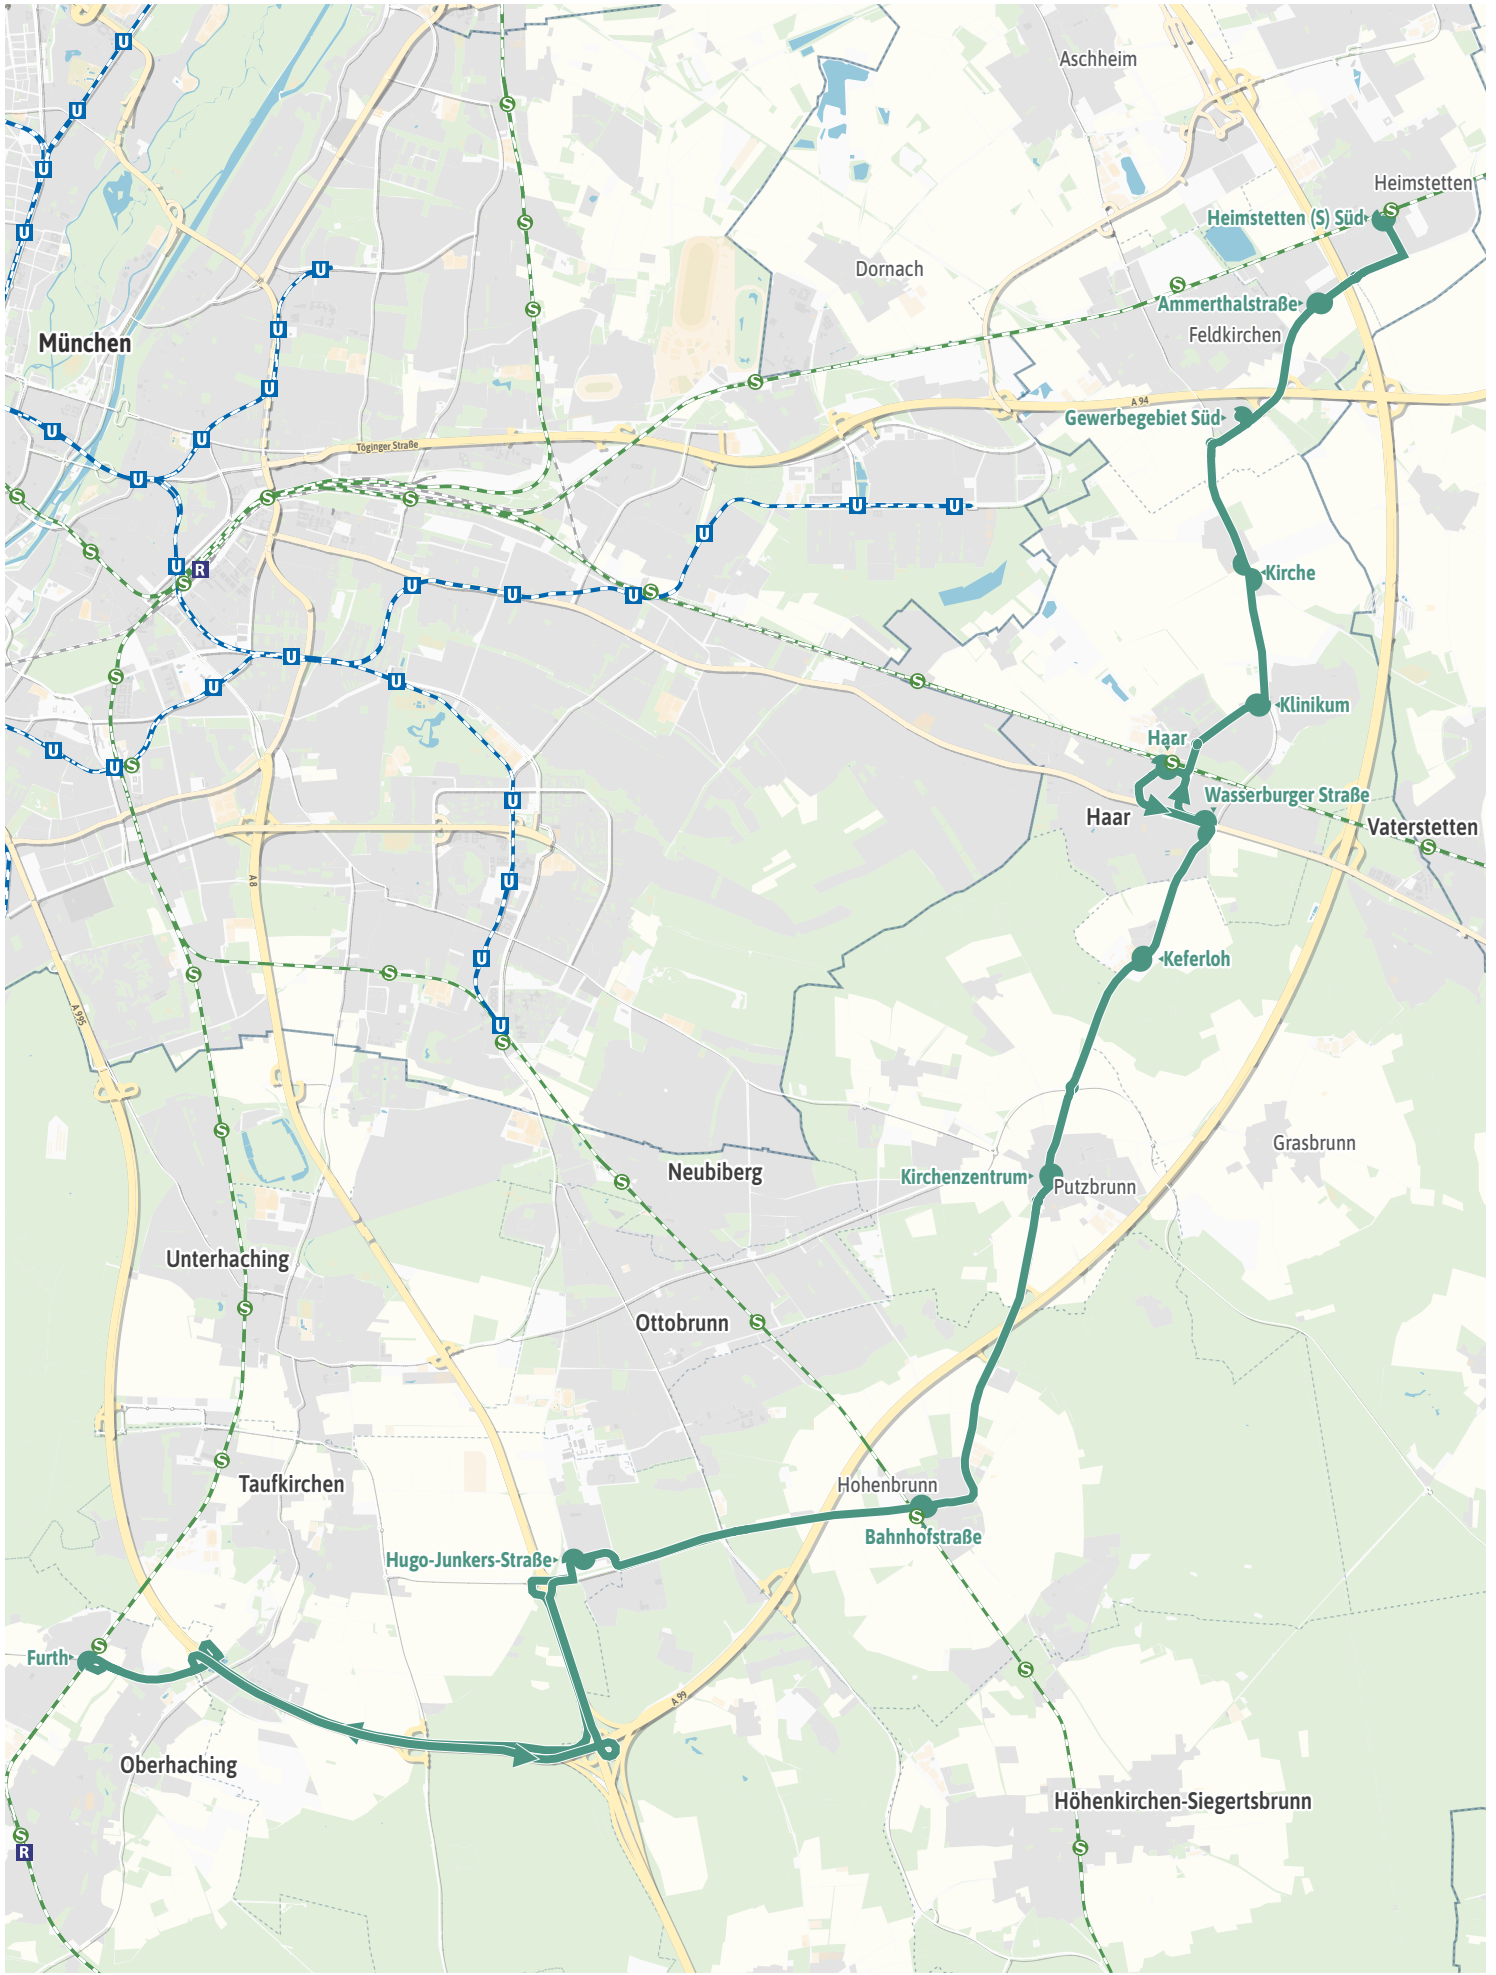

# Verlauf der Linie X203

X203

Deisenhofen S R West - Tfk., Hugo-Junkers-Straße - Putzbrunn - Haar S - Heimstetten S

Umleitungsfahrplan 16.05.2026 - vsl. 30.11.2026

Table with columns: Zone, Montag - Freitag, Samstag, Sonn- und Feiertag. Rows include departure and arrival times for various stations like Holzkirchen, Furth, Hohenbrunn, Marienplatz, Haar, and Heimstetten.

## Heimstetten - Haar - Putzbrunn - Tfk., Hugo-Junkers-Straße - Deisenhofen West

Zone		Montag - Freitag		Samstag		Sonn- und Feiertag	
Markt Schwaben	ab	4.56	21.56		21.56	6.56	21.56
Heimstetten	an	5.04	22.04		22.04	7.04	22.04
1 Heimstetten  Süd		5.12	22.12	5.12	22.12	7.12	22.12
1 Heimstetten, Ammerthalstraße		5.14	22.14	5.14	22.14	7.14	22.14
M/1 Feldkirchen, Gewerbegeb. Süd		5.17	alle 20 Min	5.17	alle 20 Min	7.17	alle 60 Min
M/1 Ottendichl, Kirche		5.20	22.20	5.20	22.20	7.20	22.20
M/1 Haar, Klinikum		5.22	22.22	5.22	22.22	7.22	22.22
M/1 Haar	an	5.26	22.26	5.26	22.26	7.26	22.26
Haar	ab	5.30	22.30	5.30	22.30	7.30	22.30
Grafing-Bahnhof	an	5.47	22.47	5.47	22.47	7.47	22.47
Haar	ab	5.30	22.30	5.50	22.30	7.30	22.30
Marienplatz	an	5.47	22.47	6.07	22.47	7.47	22.47
M/1 Haar	ab	5.28	22.28	5.28	22.28	7.28	22.28
M/1 Haar, Wasserburger Straße		5.31	22.31	5.31	22.31	7.31	22.31
M/1 Keferloh		5.34	22.34	5.34	22.34	7.34	22.34
M/1 Putzbrunn, Kirchenzentrum		5.37	22.37	5.37	22.37	7.37	22.37
1 Hohenbrunn, Bahnhofstr.	an	5.42	22.42	5.42	22.42	7.42	22.42
Hohenbrunn	ab	5.56	22.56	6.16	23.16	8.16	23.16
Aying	an	6.07	23.07	6.28	23.28	8.28	23.28
Marienplatz	ab		22.08		22.08	7.08	22.08
Hohenbrunn	an		22.36		22.36	7.36	22.36
1 Hohenbrunn, Bahnhofstr.	ab	5.42	22.42	5.42	22.42	7.42	22.42
M/1 Taufkirchen, Hugo-Junkers-Str.		5.48	22.48	5.48	22.48	7.48	22.48
M/1 Furth		<b>Y</b> 5.58	<b>Y</b> 22.58	<b>Y</b> 5.58	<b>Y</b> 22.58	<b>Y</b> 7.58	<b>Y</b> 22.58
Furth	ab	6.09	23.09	6.09	23.09	8.09	23.09
Holzkirchen	an	6.26	23.26	6.26	23.26	8.26	23.26

# Verlauf der Linie X203

1.5 km    3 km    4.5 km    6 km

# Verlauf der Linie X203