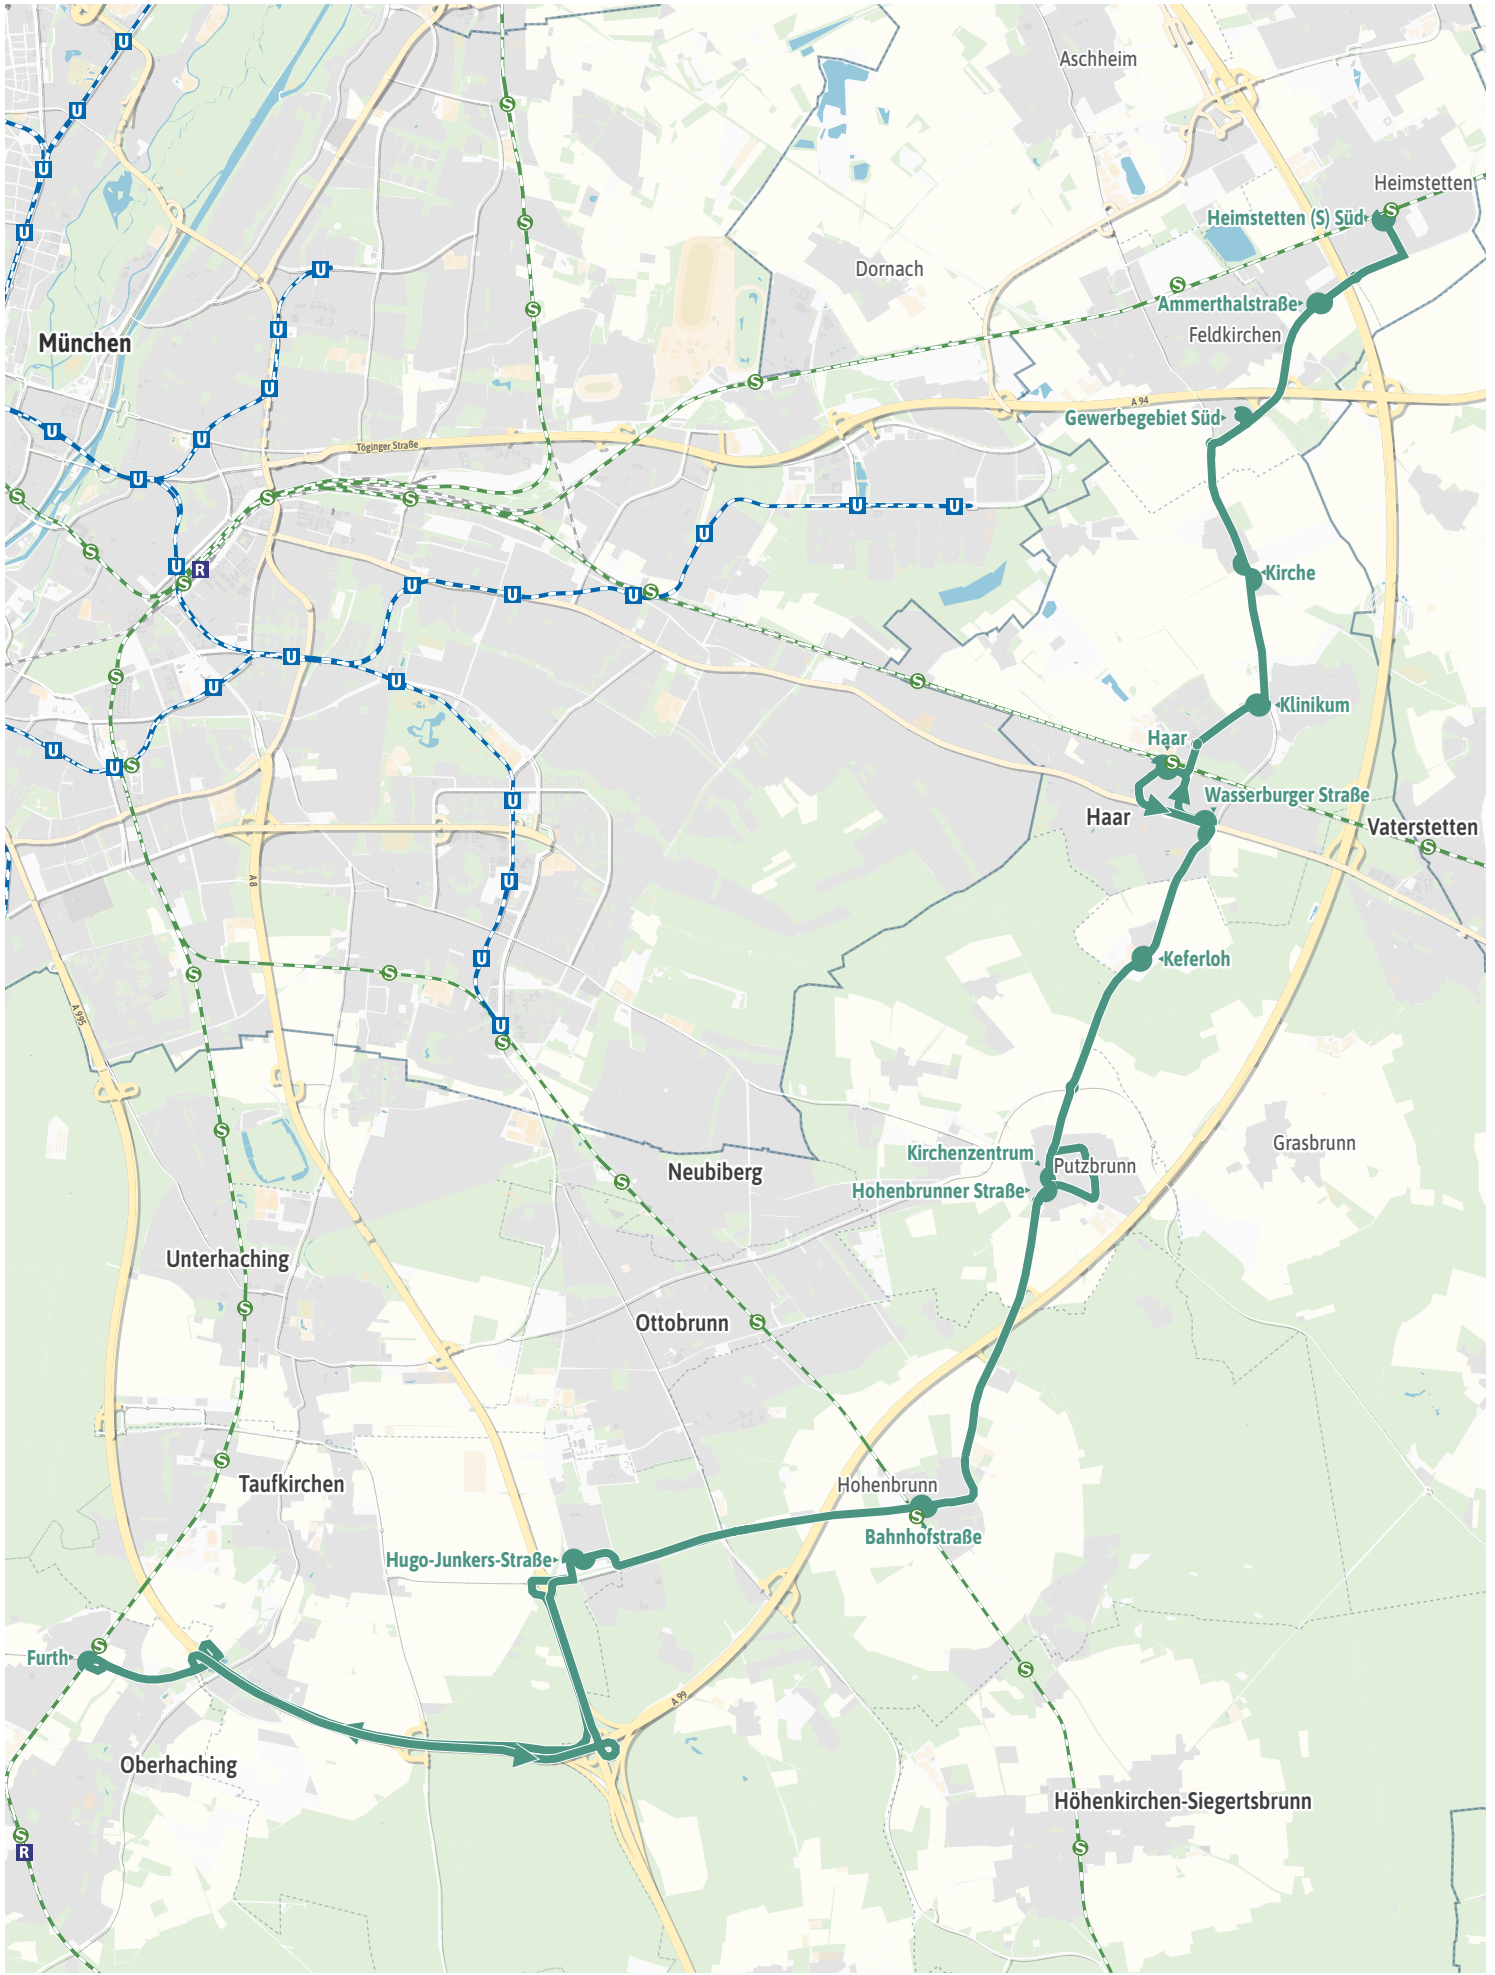

**Y** = keine Kurzstrecke

**Am 24. und 31.12. Betrieb wie Samstag.**

**Bitte Kurzstreckenregelung beachten: Gültig für maximal 2 Haltestellen auf dieser Linie.**

Fahrplan als PDF  
zum Download

Gültig von 09. März 2026 bis 15. Mai 2026  
Änderungen vorbehalten | mvv-muenchen.de

# Verlauf der Linie X203

1.5 km    3 km    4.5 km    6 km

# Verlauf der Linie X203

X203

Deisenhofen S R West - Tfk., Hugo-Junkers-Straße - Putzbrunn - Haar S - Heimstetten S

Umleitungsfahrplan 16.05.2026 - vsl. 30.11.2026

Table with columns: Zone, Montag - Freitag, Samstag, Sonn- und Feiertag. Rows include departure and arrival times for various stations like Holzkirchen, Furth, Hohenbrunn, Marienplatz, Haar, and Heimstetten.