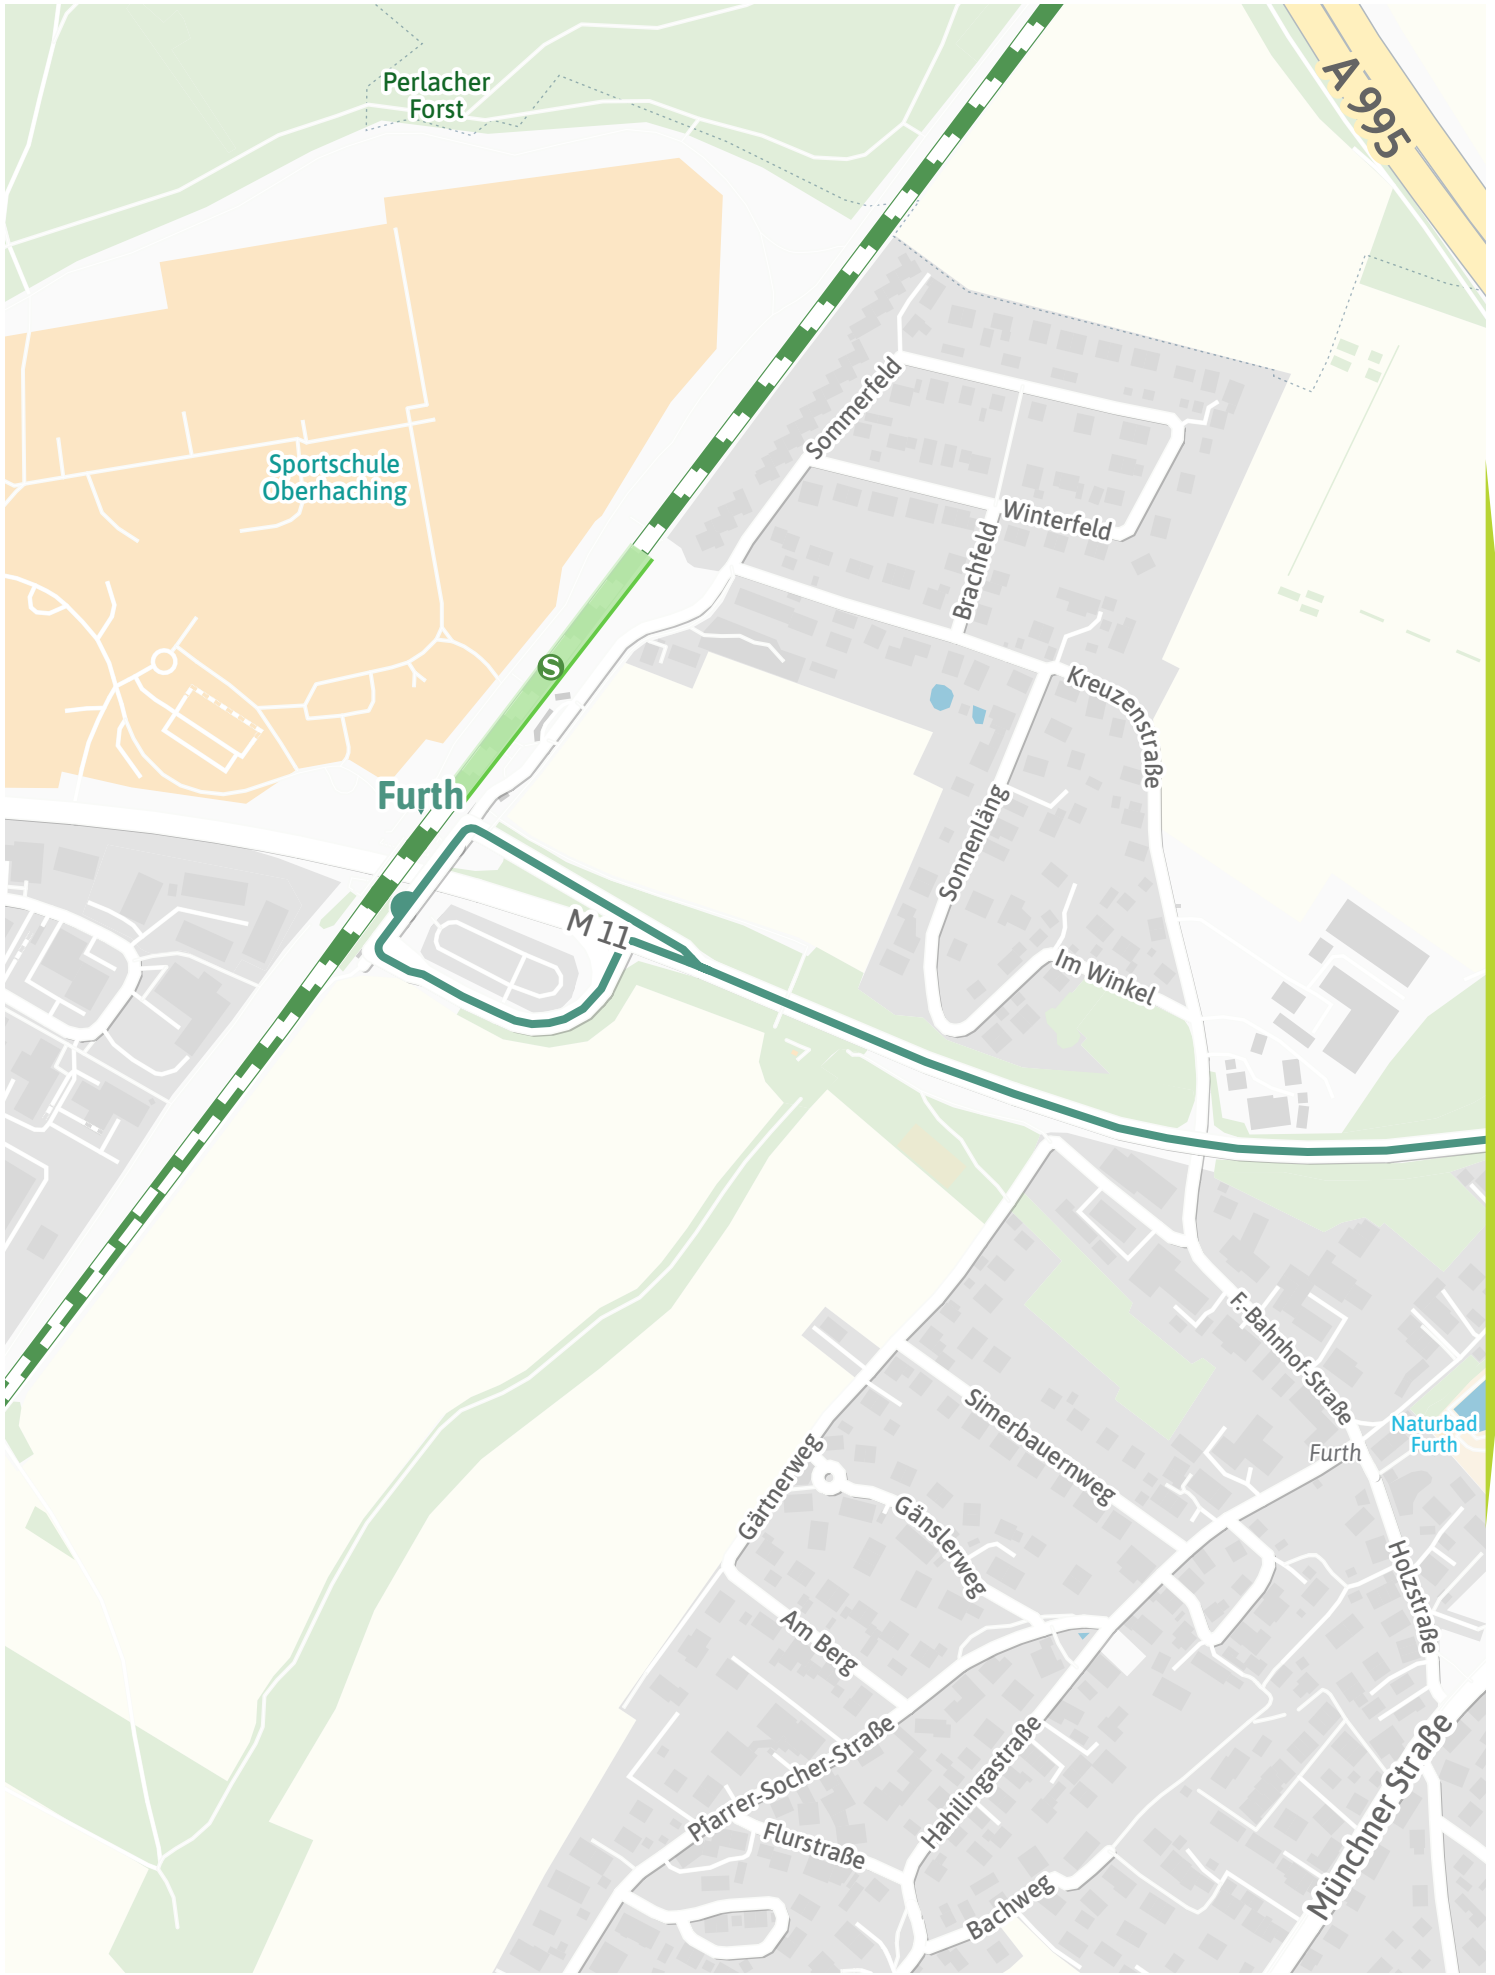

## Heimstetten - Haar - Putzbrunn - Tfk., Hugo-Junkers-Straße - Deisenhofen West

Zone		Montag - Freitag		Samstag		Sonn- und Feiertag	
Markt Schwaben	ab	4.56	21.56	21.56	6.56	21.56	
Heimstetten	an	5.04	22.04	22.04	7.04	22.04	
1 Heimstetten  Süd		5.12	22.12	5.12	7.12	22.12	
1 Heimstetten, Ammerthalstraße		5.14	22.14	5.14	7.14	22.14	
M/1 Feldkirchen, Gewerbegeb. Süd		5.17	alle 20 Min	5.17	alle 20 Min	7.17	alle 60 Min
M/1 Ottendichl, Kirche		5.20	22.20	5.20	7.20	22.20	
M/1 Haar, Klinikum		5.22	22.22	5.22	7.22	22.22	
M/1 Haar	an	5.26	22.26	5.26	7.26	22.26	
Haar	ab	5.30	22.30	5.30	7.30	22.30	
Grafing-Bahnhof	an	5.47	22.47	5.47	7.47	22.47	
Haar	ab	5.30	22.30	5.50	7.30	22.30	
Marienplatz	an	5.47	22.47	6.07	7.47	22.47	
M/1 Haar	ab	5.28	22.28	5.28	7.28	22.28	
M/1 Haar, Wasserburger Straße		5.31	22.31	5.31	7.31	22.31	
M/1 Keferloh		5.34	22.34	5.34	7.34	22.34	
M/1 Putzbrunn, Kirchenzentrum		5.37	22.37	5.37	7.37	22.37	
1 Hohenbrunn, Bahnhofstr.	an	5.42	22.42	5.42	7.42	22.42	
Hohenbrunn	ab	5.56	22.56	6.16	8.16	23.16	
Aying	an	6.07	23.07	6.28	8.28	23.28	
Marienplatz	ab		22.08		7.08	22.08	
Hohenbrunn	an		22.36		7.36	22.36	
1 Hohenbrunn, Bahnhofstr.	ab	5.42	22.42	5.42	7.42	22.42	
M/1 Taufkirchen, Hugo-Junkers-Str.		5.48	22.48	5.48	7.48	22.48	
M/1 Furth		<b>Y</b> 5.58	<b>Y</b> 22.58	<b>Y</b> 5.58	<b>Y</b> 7.58	<b>Y</b> 22.58	
Furth	ab	6.09	23.09	6.09	8.09	23.09	
Holzkirchen	an	6.26	23.26	6.26	8.26	23.26	

# Verlauf der Linie X203

1.5 km    3 km    4.5 km    6 km

# Verlauf der Linie X203

X203

Deisenhofen S R West - Tfk., Hugo-Junkers-Straße - Putzbrunn - Haar S - Heimstetten S

Umleitungsfahrplan 16.05.2026 - vsl. 30.11.2026

Table with columns: Zone, Montag - Freitag, Samstag, Sonn- und Feiertag. Rows include departure and arrival times for various stations like Holzkirchen, Furth, Hohenbrunn, Marienplatz, Haar, and Heimstetten.