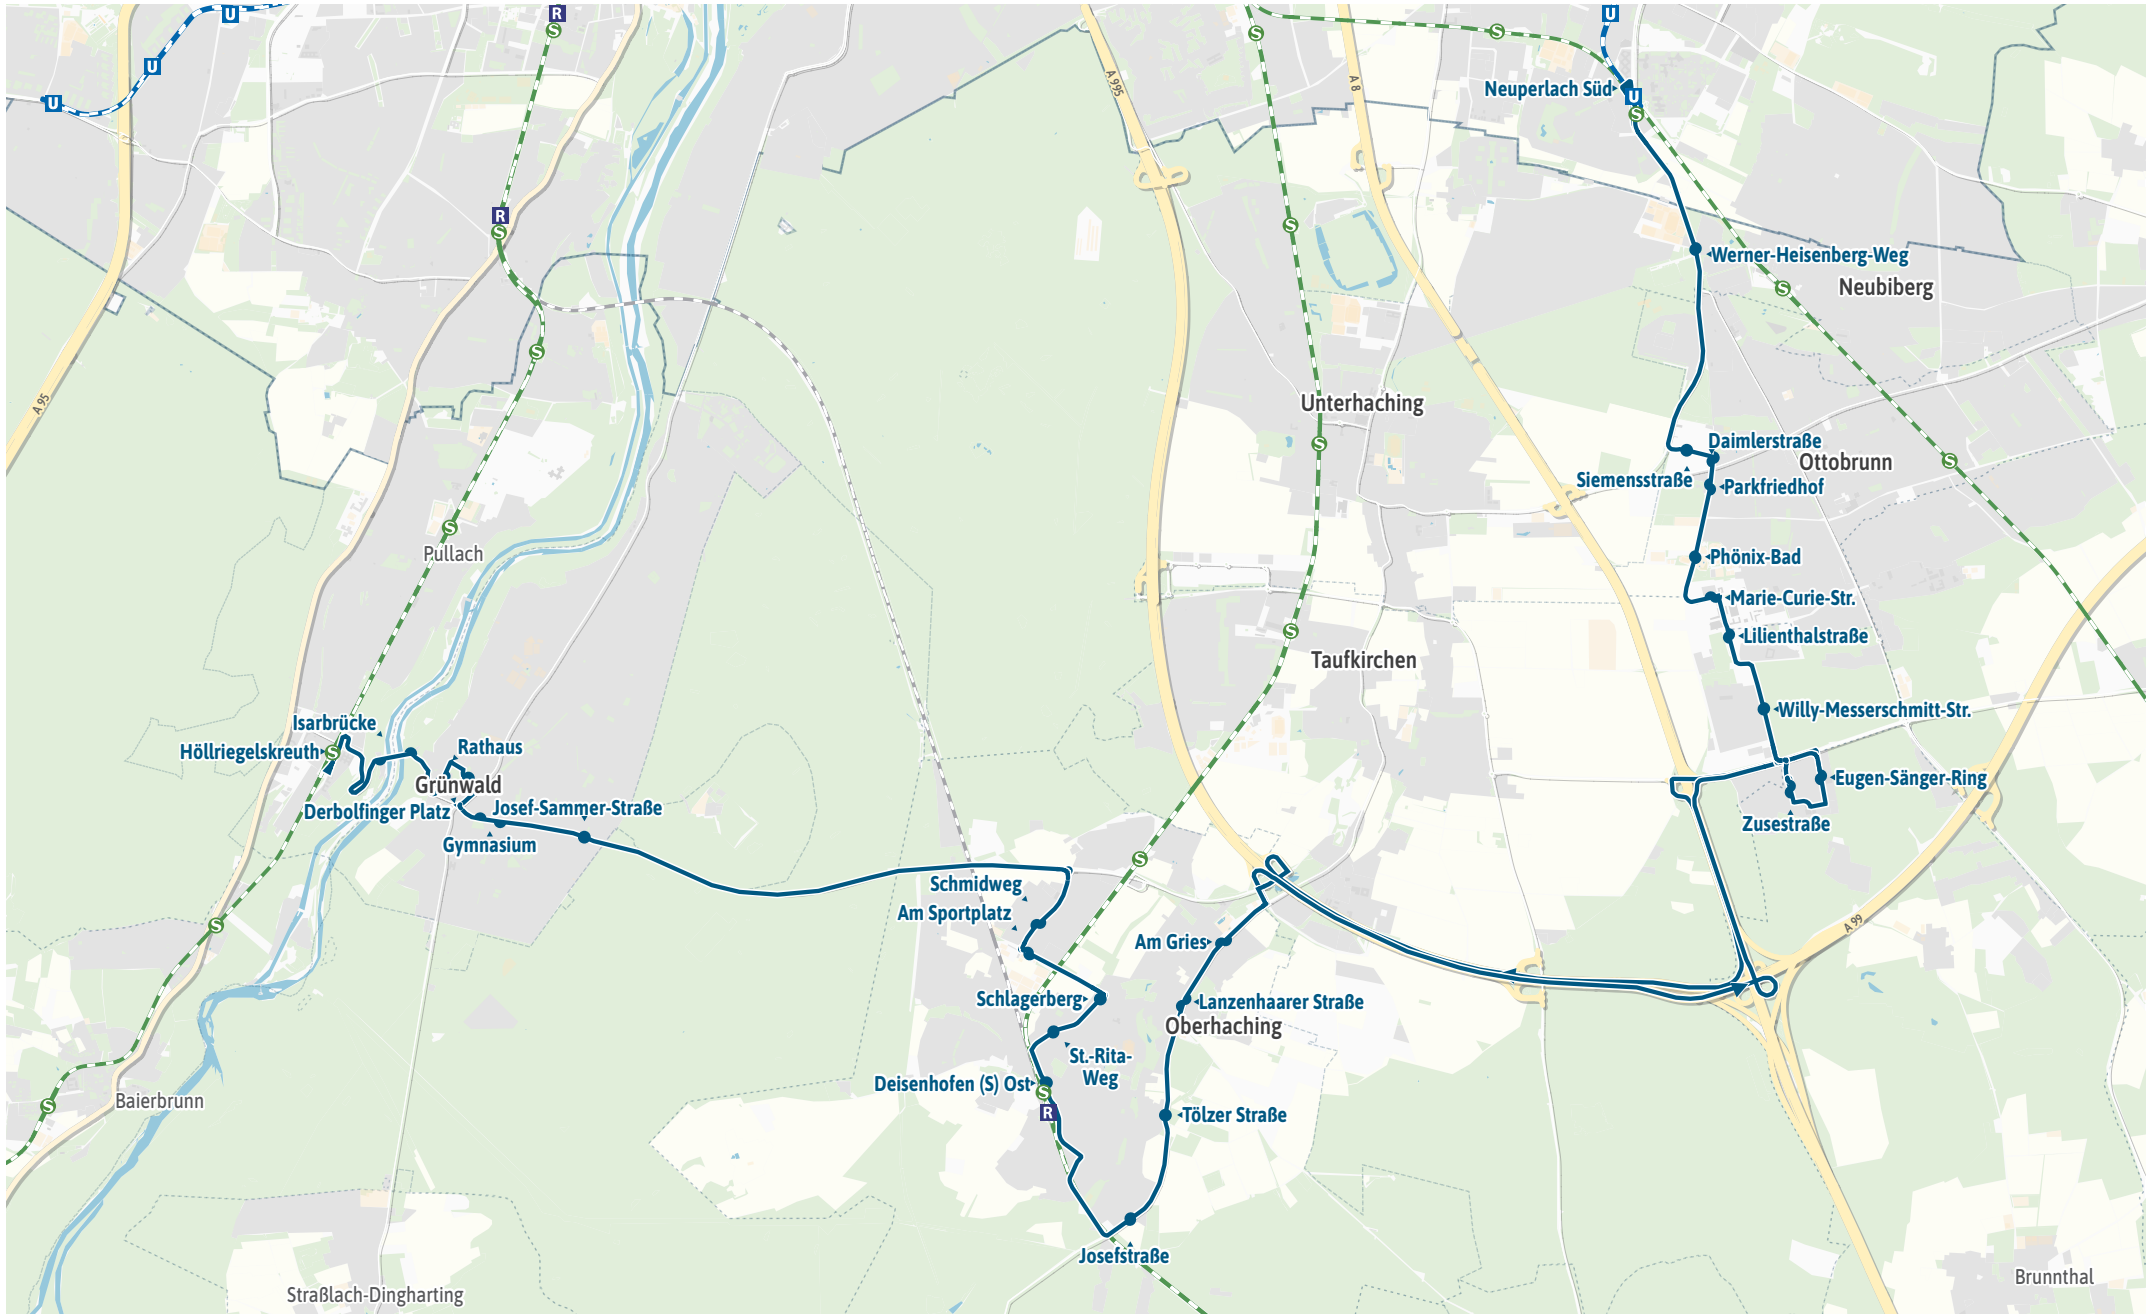

Verlauf der Linie 222

2.5 km   5 km   7.5 km   10 km